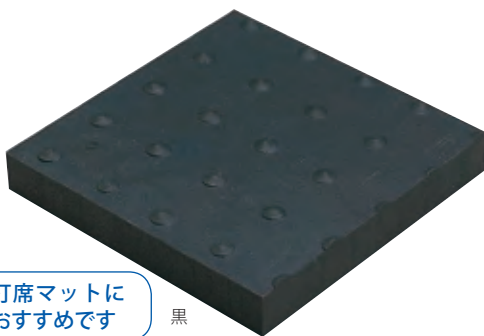

黒

レンガ

グリーン

打席マットに
おすすめです

■ゴムマット(枚)

品番	本体価格	カラー	サイズ	送料
KG-122	¥18,000 +税	黒	1m×2m×厚10mm	[D]
KG-123	¥28,000 +税	黒	1m×2m×厚15mm	[D]
KG-124	¥32,000 +税	黒	1m×2m×厚20mm	[D]
KG-125	¥42,000 +税	緑	1m×2m×厚18mm	[D]
KG-126	¥42,000 +税	レンガ	1m×2m×厚18mm	[D]

共通項目 ●材質=再生ゴム※KG-124には梱包資材(木製パレット)が付属します。お客様による廃棄処分をお願いします。