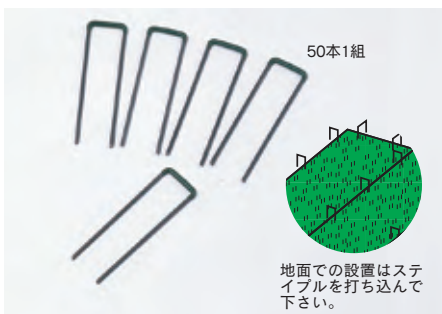

●材質=ポリエチレン成型芝●サイズ=幅100cm×長15m
●用途=公園・プールサイド・屋外施設他 切売不可

人工芝専用ライナーテープ

品番	本体価格	用途	送料
K-3226	¥23,500 +税	カール毛用	A
K-3227	¥19,000 +税	カール毛用	A
K-3228	¥23,500 +税	ロング毛用	A

●材質=ポリプロピレン●サイズ=長さ:長25m(K-3226)/長20m(K-3227)/長15m(K-3228)●幅50mm●毛長さ=約4mm(K-3226)/約7mm(K-3227)/約10mm(K-3228)

参考商品 砂入り用人工芝W
182cm幅(1巻(10m)あたり)本体価格 ¥96,000 +税 別

●材質=芝:ポリプロピレン19mm、裏面:ポリプロピレン
●サイズ=巾1.82m×長10m 切売不可 ●用途=テニスコート
※砂別売(K-1299をご利用下さい。)
※仕様価格が多少変動する場合があります。詳しくは弊社まで
お問い合わせ下さい。

砂入り人工芝テニスコート専用の目の細かいさらさらした乾燥砂です。

K-1299 人工芝用乾燥砂
(袋)本体価格 ¥3,000 +税 A

●重さ:約30kg(1袋)●砂入人工芝1㎡あたり約25~30kg必要です。●最低発注数:5袋

KG-78 人工芝ステイプル
(組)本体価格 ¥6,500 +税

●巾4cm×長15cm 上部樹脂加工●50本入

KG-98 人工芝両面テープ
(巻)本体価格 ¥4,400 +税

●サイズ=幅50mm×長15m●1巻

●人工芝接着剤(ルビロン)

品番	本体価格	サイズ	送料
KG-150	¥10,000 +税	5kg缶	E
KG-151	¥17,500 +税	10kg缶	E
KG-152	¥25,000 +税	16kg缶	E