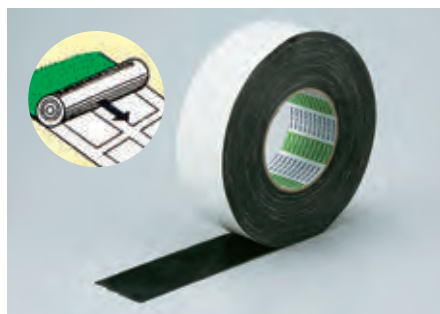

KG-98 人工芝両面テープ
(巻)本体価格 ¥4,400 +税

●サイズ=幅50mm×長15m●1巻